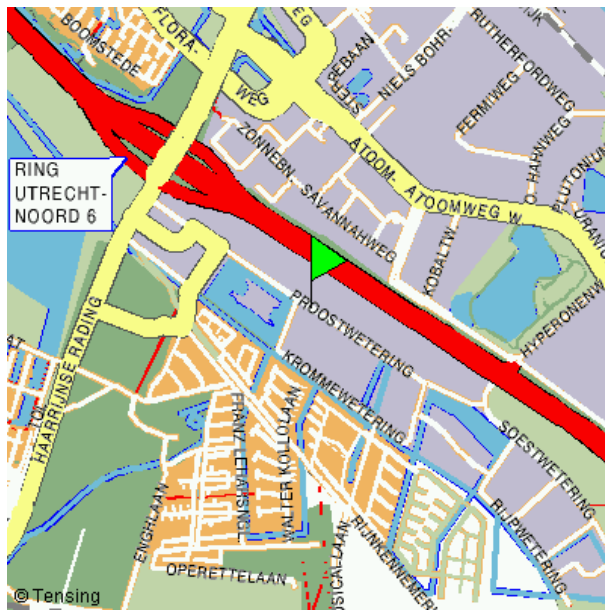

Routebeschrijving

DOEK | RETAIL

Proostwetering 107
3543 AC Utrecht
T: (+31) 30 288 1231
F: (+31) 30 288 3073
<http://www.doek.nl>

Met de auto

Doek Retail is gelegen in de Leidsche Rijn op het industrieterrein “De Wetering” direct aan de A2 (afslag 6).

Vanaf Amsterdam

Aan het einde van de afrit gaat u rechtsaf de Haarrijnse Rading op. U gaat vervolgens na 175 m linksaf de Nieuwe Wetering op en na 300 m rechtsaf bevindt u zich op de Proostwetering.

Vanaf Utrecht

Aan het einde van de afslag gaat u linksaf de A2 over richting Vleuten. U gaat vervolgens na 400 m linksaf de Nieuwe Wetering op en na 300 m rechtsaf bevindt u zich op de Proostwetering.

Met het openbaar vervoer

Op Utrecht Centraal neemt u de streekbus lijn 39 en stapt u uit bij de halte Proostwetering. Vanaf hier is het ongeveer 2 minuten lopen.